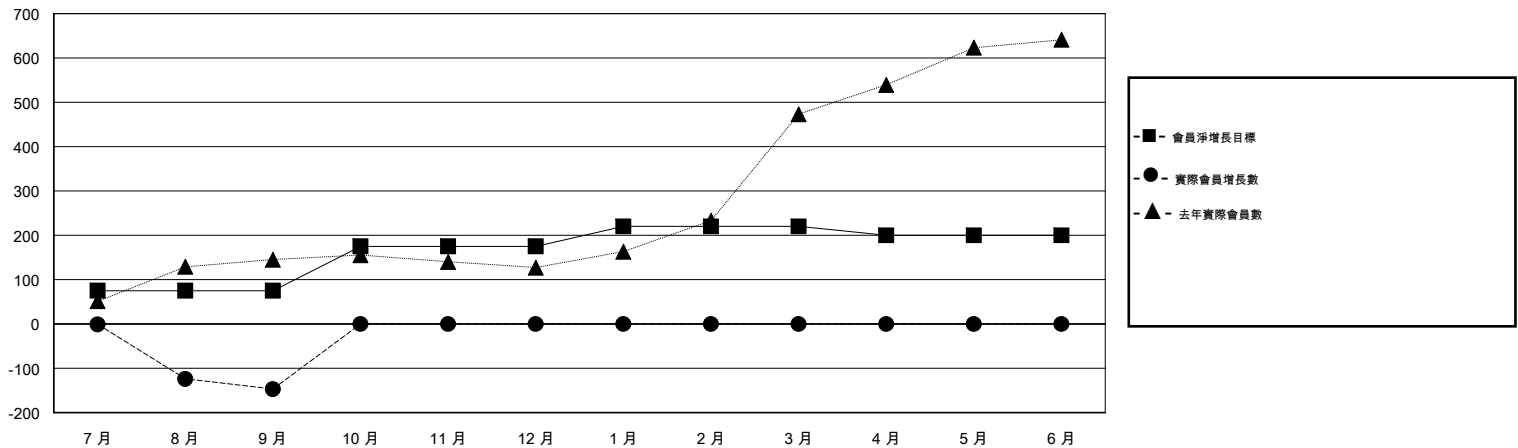

# MONTHLY MEMBERSHIP PROGRESS REPORT

District 394

Results as of: 09/30/2017

GMT: ZIYU LIN

地點 CHINA

GMT憲章區

分會			
成果 2017-2018			
季	新分會目標	新會	會員流失的分會
7月/8月/9月	1	0	0
10月/11月/12月	2	0	0
1月/2月/3月	3	0	0
4月/5月/6月	2	0	0

位會員@每位須繳			
成果 2017-2018			
季	會員淨增長目標	實際會員增長數	實際退會會員 (包括轉會)
7月/8月/9月	75	18	165
10月/11月/12月	100	0	0
1月/2月/3月	45	0	0
4月/5月/6月	-20	0	0

目標與實際新會累積

目標和實際會員累積

已取消的分會: 0

10 CLUBS OF 37 增添1位或以上的新會員

性別分佈

男 721 (65.43%)  
 女 381 (34.57%)  
 年度女性會員百分比目標: 45%