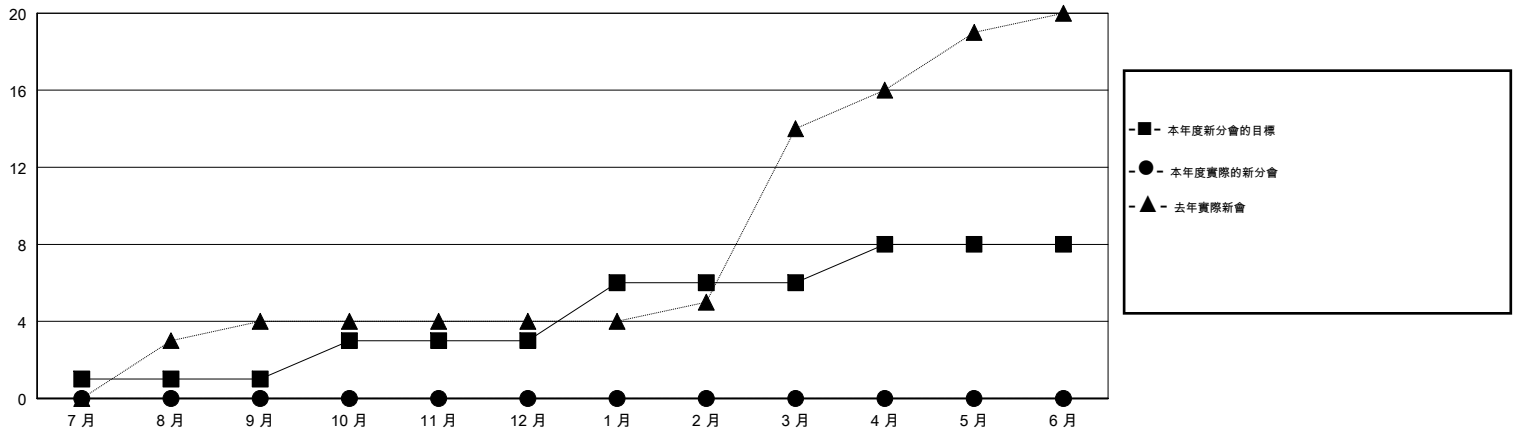

# MONTHLY MEMBERSHIP PROGRESS REPORT

District 394

Results as of: 09/30/2017

GMT: ZIYU LIN

地點 CHINA

GMT憲章區

分會			
成果 2017-2018			
季	新分會目標	新會	會員流失的分會
7月/8月/9月	1	0	0
10月/11月/12月	2	0	0
1月/2月/3月	3	0	0
4月/5月/6月	2	0	0

位會員@每位須繳			
成果 2017-2018			
季	會員淨增長目標	實際會員增長數	實際退會會員 (包括轉會)
7月/8月/9月	75	18	165
10月/11月/12月	100	0	0
1月/2月/3月	45	0	0
4月/5月/6月	-20	0	0

目標與實際新會累積

目標和實際會員累積

已取消的分會: 0

10 CLUBS OF 37 增添1位或以上的新會員

性別分佈

男 721 (65.43%)  
 女 381 (34.57%)  
 年度女性會員百分比目標: 45%